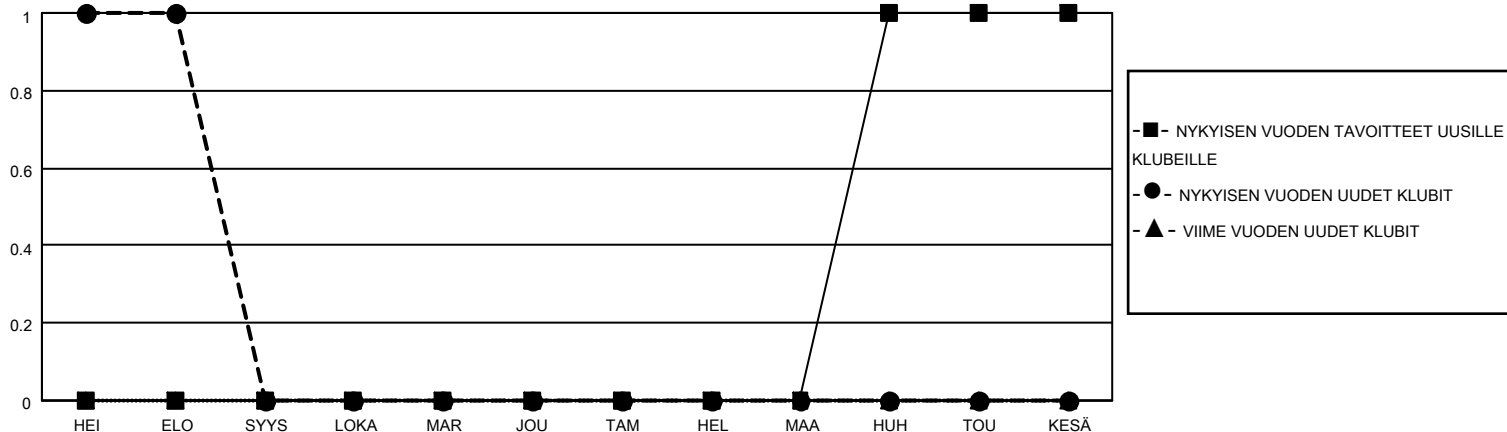

# MONTHLY MEMBERSHIP PROGRESS REPORT

SIJAINTI FINLAND

District 107 A

Results as of: 8/31/2020

Klubit				jäsentä			
TULOKSET 2020-2021				TULOKSET 2020-2021			
NELJÄNNES	UUDEN KLUBIN TAVOITE	UUDET KLUBIT	LOPETETUT KLUBIT	NELJÄNNES	JÄSENKASVUN NETTOTAVOITE	TOTEUTUNUT JÄSENKASVU	POISTETUT JÄSENET (mukaan lukien siirrot)
HEI/ELO/SYYS	0	1	1	HEI/ELO/SYYS	15	36	27
LOKA/MAR/JOU	0	0	0	LOKA/MAR/JOU	15	0	0
TAM/HEL/MAA	0	0	0	TAM/HEL/MAA	15	0	0
HUH/TOU/KESÄ	1	0	0	HUH/TOU/KESÄ	10	0	0

TAVOITTEET JA UUDET KLUBIT, KUMULATIIVINEN

TAVOITTEET JA JÄSENET, KUMULATIIVINEN

LAKKAUTETUT KLUBIT: 1

8 CLUBS OF 86 LISÄNNYT YHDEN TAI USEAMMAN UUTTA JÄSENTÄ

SUKUPUOLIJAKAUMA

MIES 1,777 (81.44%)  
NAINEN 405 (18.56%)