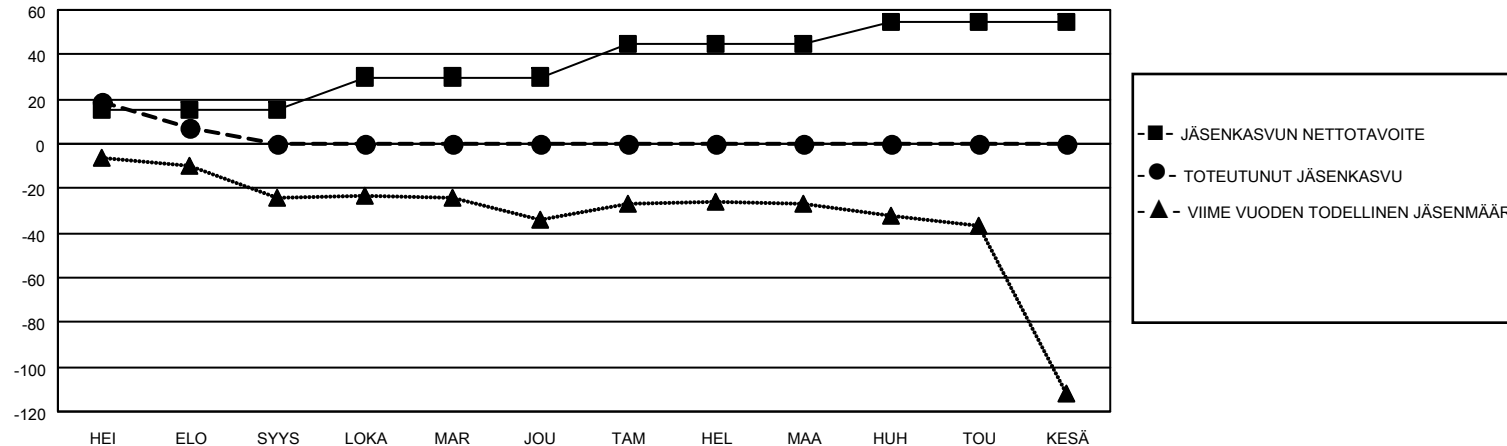

# MONTHLY MEMBERSHIP PROGRESS REPORT

SIJAINTI FINLAND

District 107 A

Results as of: 8/31/2020

Klubit				jäsentä			
TULOKSET 2020-2021				TULOKSET 2020-2021			
NELJÄNNES	UUDEN KLUBIN TAVOITE	UUDET KLUBIT	LOPETETUT KLUBIT	NELJÄNNES	JÄSENKASVUN NETTOTAVOITE	TOTEUTUNUT JÄSENKASVU	POISTETUT JÄSENET (mukaan lukien siirrot)
HEI/ELO/SYYS	0	1	1	HEI/ELO/SYYS	15	36	27
LOKA/MAR/JOU	0	0	0	LOKA/MAR/JOU	15	0	0
TAM/HEL/MAA	0	0	0	TAM/HEL/MAA	15	0	0
HUH/TOU/KESÄ	1	0	0	HUH/TOU/KESÄ	10	0	0

TAVOITTEET JA UUDET KLUBIT, KUMULATIIVINEN

TAVOITTEET JA JÄSENET, KUMULATIIVINEN

LAKKAUTETUT KLUBIT: 1

8 CLUBS OF 86 LISÄNNYT YHDEN TAI USEAMMAN UUTTA JÄSENTÄ

SUKUPUOLIJAKAUMA

MIES 1,777 (81.44%)  
NAINEN 405 (18.56%)